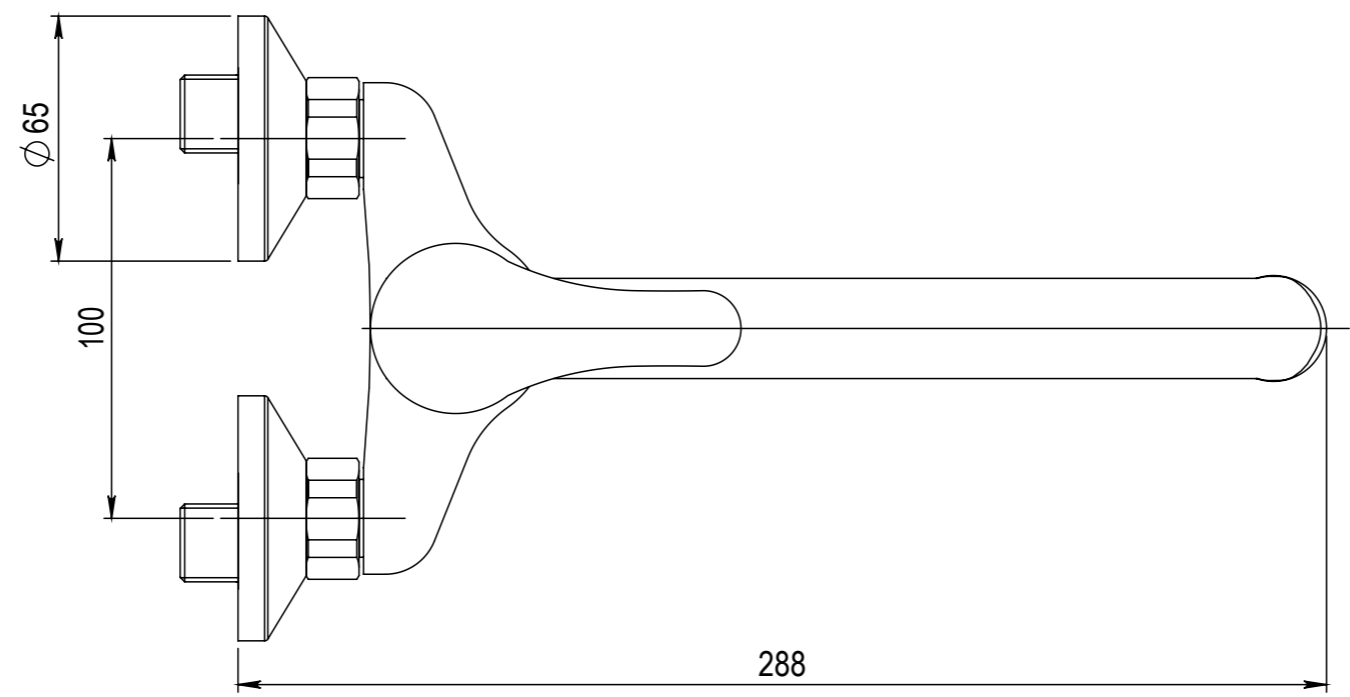

Typ baterie	NÁSTĚNNÁ UMYVADLOVÁ A SPRCHOVÁ BATERIE
Řada	SLIM
Poznámka	ROZMĚROVÝ VÝKRES

JB SANITARY	
Číslo baterie	A10 31 20
	A3

Faucet type	WALL BATH AND SHOWER MIXER
Series	SLIM
Note	DIMENSIONAL DRAWING

JB SANITARY	
Faucet code	A10 31 20
	A3