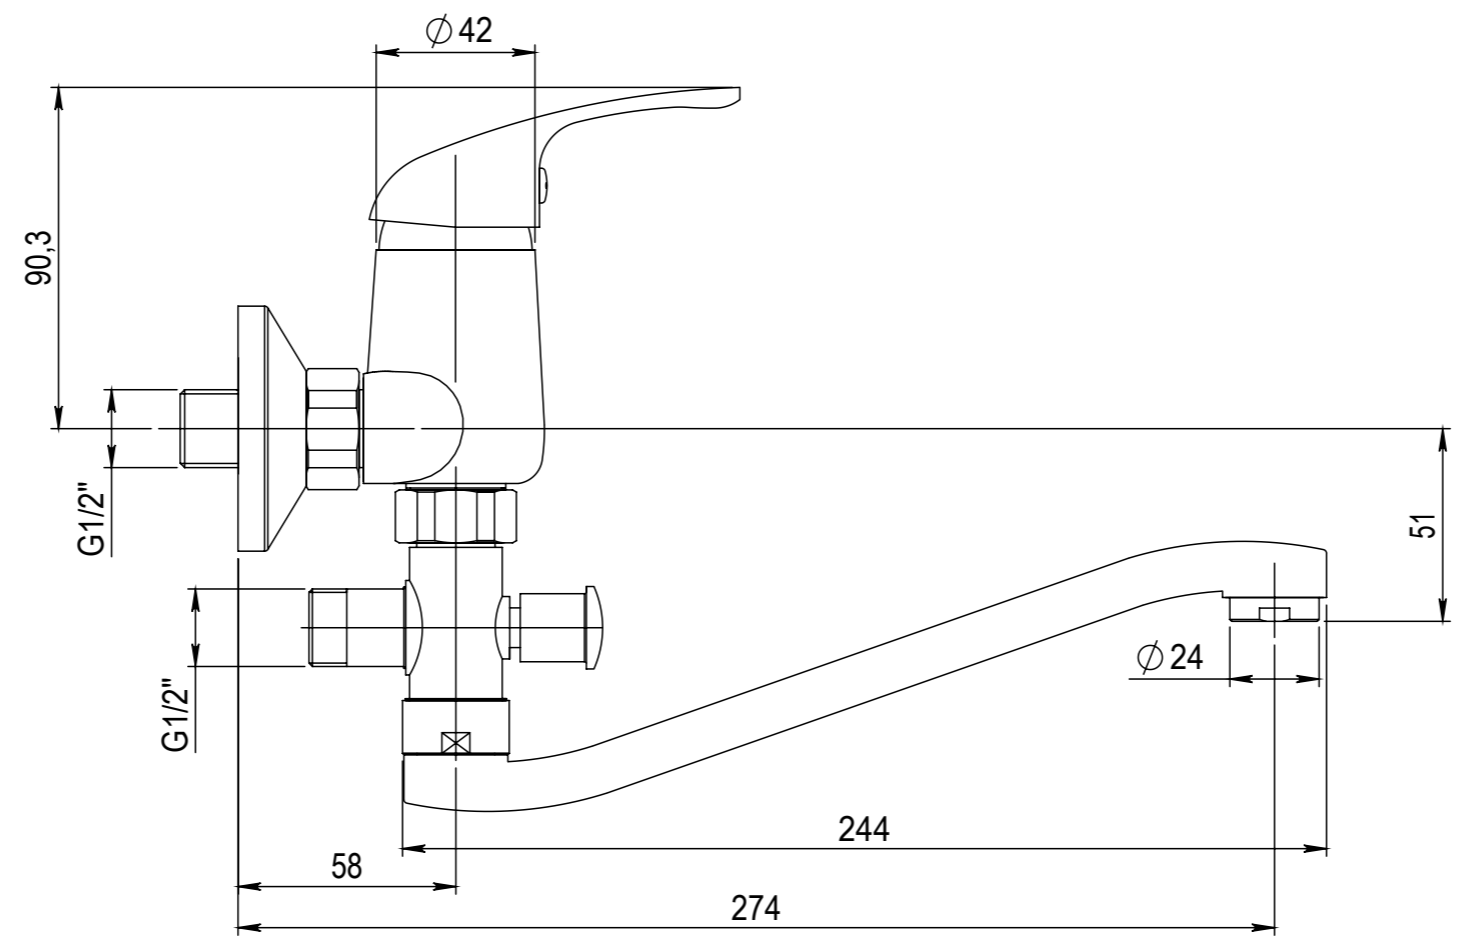

Typ baterie	NÁSTĚNNÁ UMYVADLOVÁ A SPRCHOVÁ BATERIE
Řada	SLIM
Poznámka	ROZMĚROVÝ VÝKRES

JB SANITARY	
Číslo baterie	A10 31 20
	A3

Faucet type	WALL BATH AND SHOWER MIXER
Series	SLIM
Note	DIMENSIONAL DRAWING

JB SANITARY	
Faucet code	A10 31 20
	A3